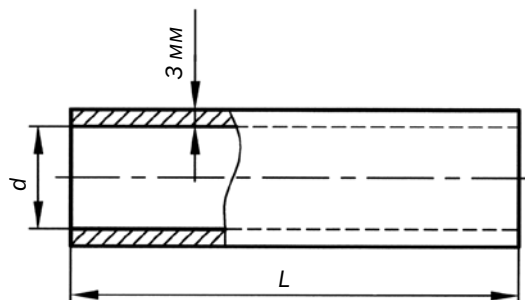

## Муфты свинцовые типа “труба” для бронированных кабелей связи

Предназначены для восстановления оболочек кабелей связи марок МКСБ, ТБ, ТЗБ, МКССтШп, КМБ.

Маркировка:

Муфта-труба св. 37х190 мм

Таблица соответствия муфт и бронированных кабелей связи со свинцовыми и стальными оболочками (способ восстановления оболочек – горячая пайка):

Номенкл. №	Наименование	Тип кабеля и назначение муфты	Размеры, мм		Масса, кг
			d	L	
М-01497	Муфта-труба свинц. 37х190 мм	МКСБ 4х4х1,2, прямая МКССтШп 4х4х1,2, прямая ТЗБ 4х4х1,2, прямая	37	190	0,81
М-01470	Муфта-труба свинц. 45х270 мм с двумя конусами 25х43 мм	МКССтШп 4х4х1,2, стыковая	45	270	1,75
М-01626	Муфта-труба свинц. 45х220 мм	МКСБ 7х4х1,2, прямая МКССтШп 7х4х1,2, прямая ТЗБ 7х4х1,2, прямая МКСБ-4, прямая	45	220	1,13
М-01652	Муфта-труба свинц. 45х270 мм	ТБ 100х2х0,5; 50х2х0,7 ТЗБ 12х4х1,2	45	270	1,39
М-01503	Муфта-труба свинц. 54х270 мм, без конусов	ТБ 150х2х0,5 ТЗБ 14х4х1,2	54	270	1,60
М-01688	Муфта-труба свинц. 70х270 мм, без втулок	ТБ 200х2х0,5; 100х2х0,7 ТЗБ 19х4х1,2	70	270	2,04
М-01551	Муфта труба свинц. 72х290 мм без конусов	ТБ 300х2х0,5; 150х2х0,7 ТЗБ 27х4х1,2	72	290	2,25
М-01689	Муфта-труба свинц. 60х380 мм, без втулок	ТБ 400х2х0,5; 200х2х0,7 ТЗБ 27х4х1,2	60	380	2,48
М-01695	Муфта-труба свинц. 65х360 мм, без втулок	ТБ 300х2х0,7 ТЗБ 52х4х1,2	65	360	2,54
М-01579	Муфта-труба свинц. 65х380 мм, без конусов	ТЗБ 14х4х1,2, конденсаторная	65	380	2,68
М-01857	Муфта-труба свинц. 50х400 мм	ТЗБ 7х4х1,2; 12х4х1,2, стыковая	50	400	2,87
М-01685	Муфта-труба свинц. 70х430 мм, без втулок	ТЗБ 19х4х1,2, конденсаторная	70	430	3,25
М-01484	Муфта-труба свинц. 82х400 мм, без конусов	КМБ-4, прямая	82	400	3,52
М-01588	Муфта-труба свинц. 82х500 мм	КМБ-4, пупиновская	82	500	4,55
М-01763	Муфта-труба свинц. 125х440 мм с 2-мя конусами 50х120 мм	КМБ-8/6, прямая и пупиновская	125	440	7,74